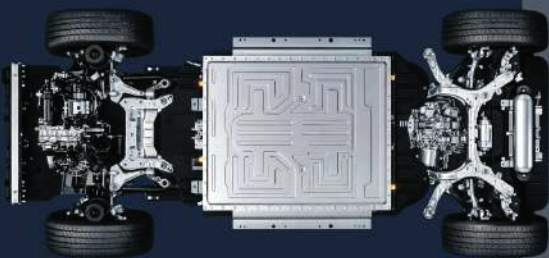

Ажиллах горимууд
Хосолмол

Батарей
66 кВт.ц

Цэнэглэх хурд DC
100 кВт

Мушгих хүч
800 N.m

IP Хамгаалалт
IP68 & IP69K

Дээд хүч
787 HP (579 кВт)

Машины баталгаа
3 жил/100.000 км

Бензин хөдөлгүүр
Zephyr 1.5L Turbo, 4 цилиндр

Хураагуурын төрөл
NCM (Nickel cobalt manganese)

Шатахууны савны багтаамж
50 л

Автомашинь нийт урт
4904 мм

Автомашинь өргөн
1988 мм

Автомашинь өндөр
1669 мм

Тэнхлэг хоорондын зай
2950 мм

IM LS6 Standart **199.000.000**

IM LS6 Luxury **219.000.000**